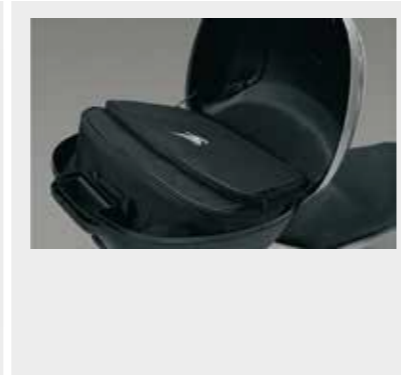

Rear Carrier - Σχάρα 08L71-MGZ-D80ZA € 220

Σταθερή σχάρα για ασφαλή μεταφορά αποσκευών.

Top Box Inner Bag (35L) Εσωτερική Βαλίτσα 08L09-MGS-D30 € 50

Μαύρη τσάντα. Επεκτείνεται από 15 σε 25L. Η εμπρός τσέπη χωράει A4-size file.