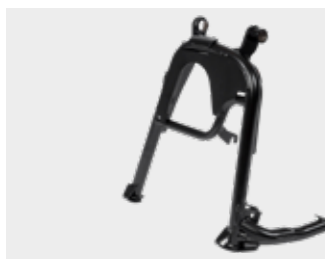

ΑΣΦΑΛΕΙΑ & ΣΥΝΤΗΡΗΣΗ

Main Stand Kit - Κεντρικό Σταντ
08M70-MKK-D20 € 220

Για ασφαλή παρκάρισμα σε ανώμαλο έδαφος, βοηθάει στην συντήρηση του δικύκλου