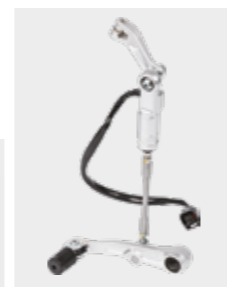

Quick Shifter Pedal
08U70-MKK-D00 € 731

Μετρώντας την πίεση στο μοχλό ταχυτήτων, το σύστημα αυτό επιτρέπει την αλλαγή σχέσεων ταχυτήτων χωρίς την ανάγκη ο αναβάτη να κάνει χρήση της μανέτας συμπλεκτή ή του γκαζιού. Το σύστημα υποστηρίζει και το ανέβασμα αλλά και το κατέβασμα σχέσεων. Μόνο για τα μηχανικά μοντέλα