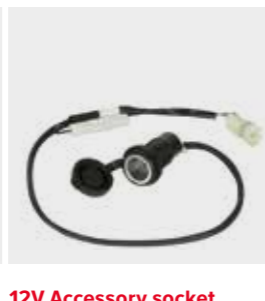

12V Accessory socket
08U70-MJW-J00 € 115
12V Πρίζα (Provides 2A).