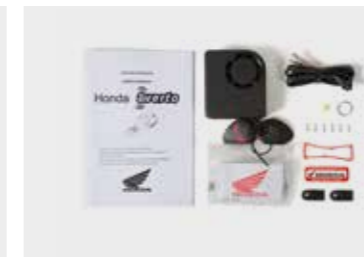

Averta Alarm Kit
08E70-MCS-G40 KIT, € 32
08E70-MGH-640 ALARM € 396
08E70-MJP-G50 ATT € 194

Συναγερμός με 118db σειρήνα με ανιχνευτή κίνησης, έχει 8 βαθμούς ευαισθησίας. Χρησιμοποιεί back-up μπαταρία για χαμηλή κατανάλωση και sleep mode.